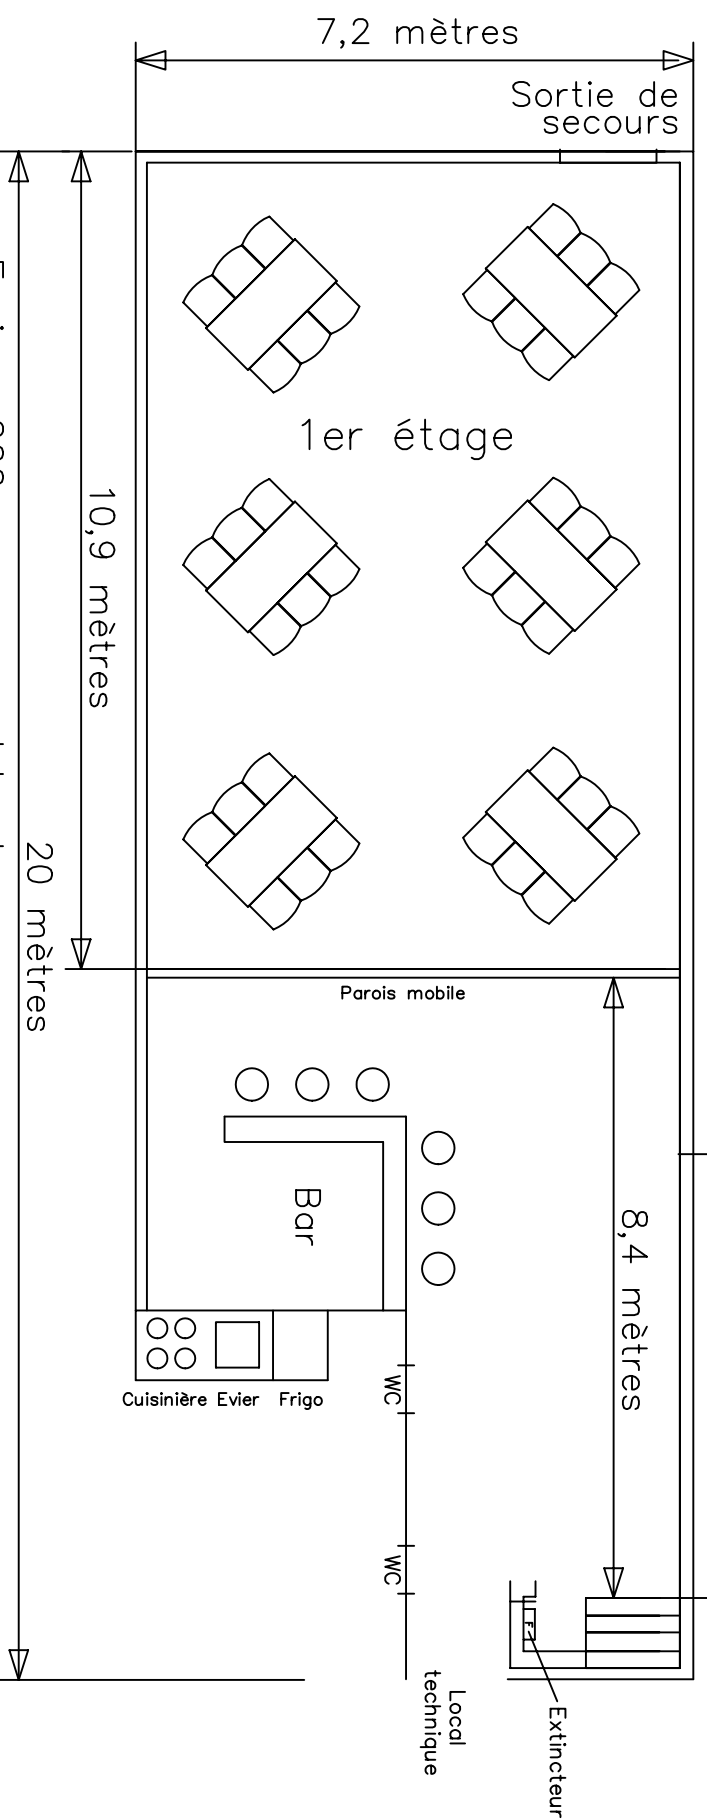

Location sociétés sportives, matériel à disposition, dortoirs

Environ 200 personnes debout
Environ 72 personnes assises

SPORT – MANIFESTATIONS

Halle polyvalente 2333 La Ferrière
 Location : administration 032 961 12 77
 Site internet : commune@laferriere.ch
 Responsable : privé 032 961 17 20
 halle 032 961 13 18